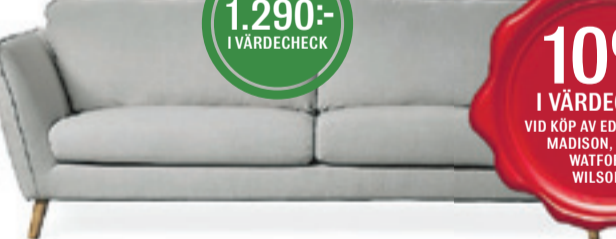

12.895:-

1.290:-
I VÄRDECHECK

3-sits soffa Madison Lux i tyg Cedros light grey med avtagbar klädsel och armstöd A, plymår med fjäderblandning, ekben, B 210/232, D 102, H 85 cm **12.895:-**. Pris fr. 9.995:-