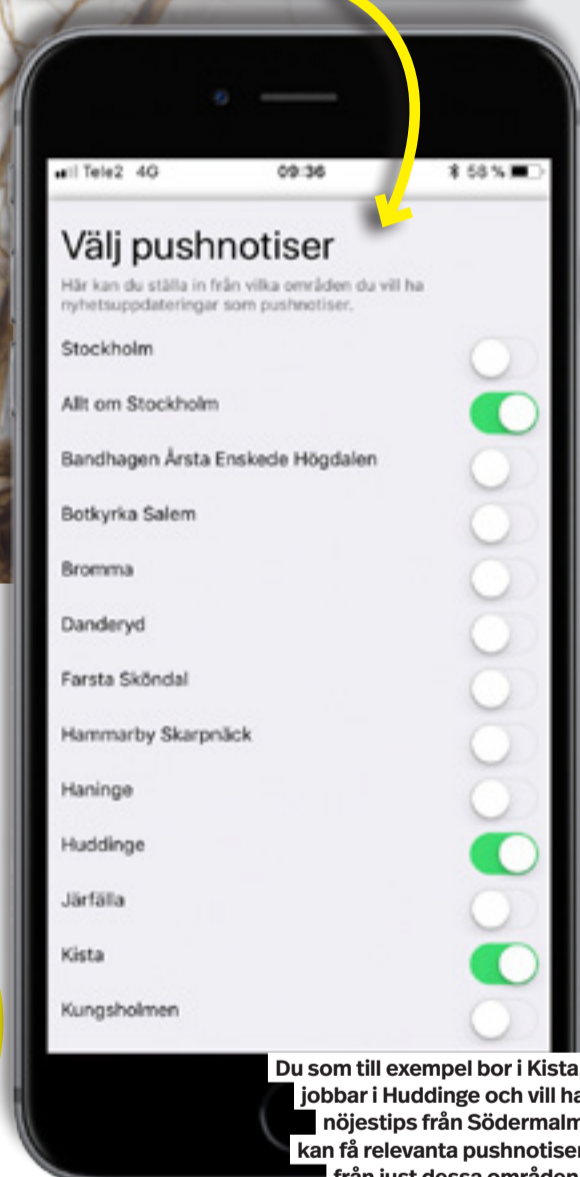

"Det är superpraktiskt och lättåtkomligt med nyheter man kan relatera till", säger Norea Lycke, 16 år. "Och det är bra att kunna ta del av event och andra lokala nyheter via en app", säger Love Åström, 16 år. Foto: CHRISTIAN LÄRK

Du har väl inte missat att du kan **skraddarsy ditt flöde** av lokala nyheter, breda Stockholmsnyheter och guidande nöjesmaterial från Allt om Stockholm?

Få tips om loppisar nära dig. Håll koll på var det byggs nya bostäder i ditt område. **Uppdatera dig** om de senaste krognyheterna.

Slå på pushnotiserna och få veta direkt när det är kaos i trafiken, vad det är som brinner - eller varför polisen spärrat av vägen.

Sök på "Mitt i" i App Store eller på Google Play

Eller scanna QR-koden för att komma direkt till Mitt i-appen i App Store/Google Play:

Du som till exempel bor i Kista, jobbar i Huddinge och vill ha nöjestips från Södermalm kan få relevanta pushnotiser från just dessa områden.

VATTENHUSET

Vi finns nära dig!
Babysim, simskola och vattenträning.

Att kunna simma är en livförsäkring!

Vi har löpande kursstarter på alla våra simskolor. Boka redan i dag! Nästa start v 18.

FÖR ANMÄLAN OCH INFORMATION
www.vattenhuset.com / Tel 08-798 50 88

Naturpasset

Orienteringskartor med kontroller

Säljes på

- Klackenbergs Böcker & Papper, Jakobsbergs C
- ICA Kvantum, Viksjö C

JÄRFÄLLA OK www.jarfallaok.se

HYR SKYLIFT!

Släpvagnsflötar 12-17 m maxhöjd uthyres

Markarbeten utföres med smidig 3-tonns bandgrävare

BJÖRN RANDE ENTR.
0739-84 74 35
www.bjornrande.se

90 SVENSK INSAMLINGSKONTO KONTROLL

Bli månadsgivare!

VI-SKOGEN
Bekämpa klimathot och fattigdom nu. Bli månadsgivare på viskogen.se

Beställ storstädning och få 25% rabatt på fönsterputsning!

Hemstädning. Flyttstädning. Visningsstädning.

Vi tillämpar RUT-avdrag
070-748 47 89
info@novotexelit.se
www.novotexelit.se

NOVOTEX elit AB

Vi tar hand om trädgården i sommar!

Njut av sommaren medan vi tar hand om hus & trädgård.

- Vi klipper och vattnar din gräsmatta
- Vi passar huset när ni är bortresta
- Vi beskär träd och buskar
- Vi städar
- Vi rensar ogräs

Halva priset efter RUT-avdrag

veterankraft.se
vasterort@veterankraft.se | tel: 08-525 27 900