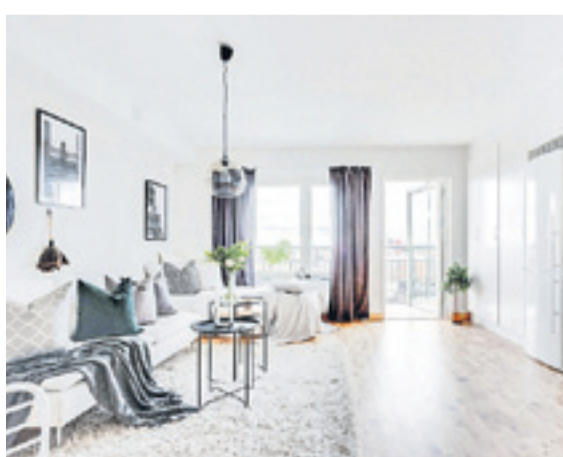

Boarea: 2 rum och kök, ca 54 kvm
Månadsavgift: 3 555 kr
Fast pris: 2 300 000 kr

Ansvarig mäklare:
Tomas Andersson
0708-22 15 73, 08-97 17 50
tomas@tomasmaklarbyra.se