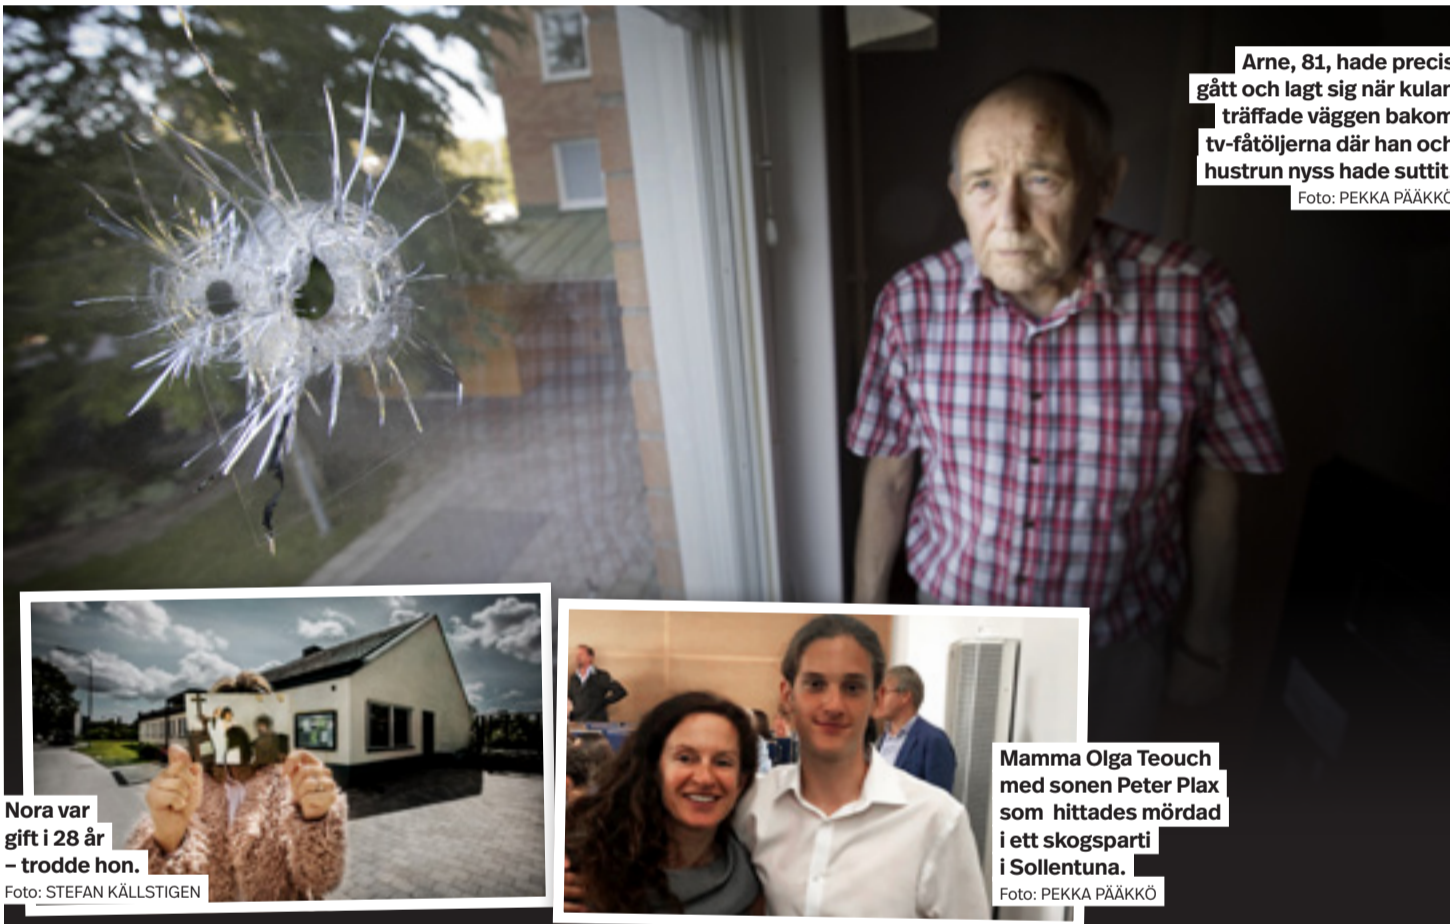

Arne, 81, hade precis gått och lagt sig när kulan träffade väggen bakom tv-fåtöljerna där han och hustrun nyss hade suttit. Foto: PEKKA PÅÄKKÖ

Nora var gift i 28 år – trodde hon. Foto: STEFAN KÄLLSTIGEN

Mamma Olga Teouch med sonen Peter Plax som hittades mördad i ett skogsparti i Sollentuna. Foto: PEKKA PÅÄKKÖ

Ladda ner appen!
Få senaste nytt – direkt i din telefon
Ladda ner Mitt i-appen – sök på "Mitt i" i App Store eller på Google Play.
Eller **scanna QR-koden** för att komma direkt till Mitt i-appen i App Store/Google Play.
Välj att få **pushnotiser** från ett eller flera områden

Sundby Gärd
Vattennära och fantastiskt vackert beläget vid sjön Örlången i Huddinge
VÄRDSHUS/KONFERENS/FESTVÄNING/CAFÉ I HUDDINGE
BILTRÄFFAR sista veckan
11/9 Onsdagsträffen, fri entré
14/9 Classic Cars and Customs, entré 100 kr
15/9 StreetCars Meets, entré 100 kr
JULBORD 22/11-22/12
Stort svenskt, hemlagat med svenska råvaror. Underhållning dom flesta kvällar och helger
Pris 495 kr – 695 kr, se hemsida
LUNCHER 11-14
HELGER 12-16
Öppettider & info www.sundby-gard.se
e-post info@sundby-gard.se
tel 08-689 99 00

FÄSTINGAMBULANSEN
Vi finns på plats vid **IKEA Kungens Kurva**
Varje lördag och söndag kl 12-17. Fram till oktober.
Välkomna!
För övriga stopp se: fastingambulansen.se
GLÖMSTAPOOLEN – www.glomstapoolen.com

Boka en hantverkare!
Vi har erfarna:
• Målare
• Snickare
• Elektriker
• Rörmokare
Vi löser ROT-avdraget!
veterankraft.se
hagersten@veterankraft.se | tel: 08-425 12 730

Tenetrådsarmband
Handgjorda smycken av tenetråd, skinn, horn
www.slindborg.se

ANLITA ERT LOKALA FLYTTFÖRETAG!
För en trygg och problemfri flytt, anlita alltid Stadsbudet! Ett flyttföretag i Stockholm, verksamma sedan 1900-talet.
FLYTTFÖRETAGET Stadsbudet
08-35 55 00
www.stadsbudet.se

Stöd livsviktig forskning på cancerfonden.se
CANCERFONDEN