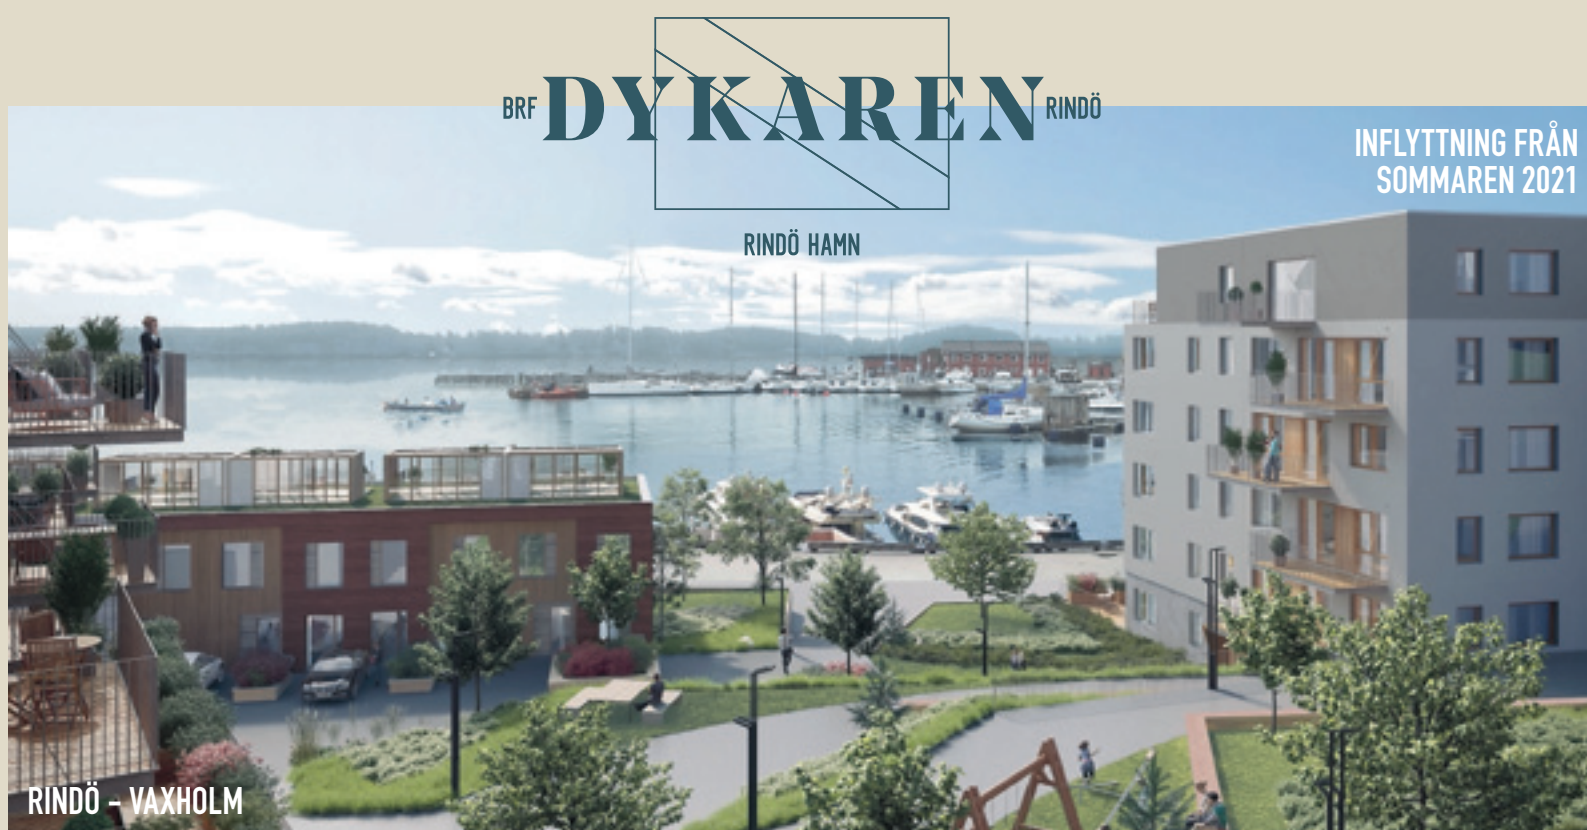

Här är företagen också grannar.

Se våra lokaler och bostäder på tabypark.se

Taby Park

I GOTT SAMARBETE

85 LÄGENHETER

32-130 M² MED BALKONG ELLER UTEPLATS
PRIS 1.475.000 - 7.175.000 KR

6 RADHUS

120 M² MED ORANGERI & TAKTERRASS
PRIS 5.575.000 - 5.775.000 KR