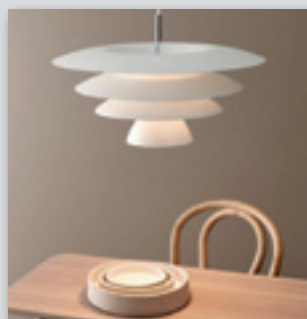

DaVinci taklampa
diameter 43cm från (2449.-) **NU! 1959.-**