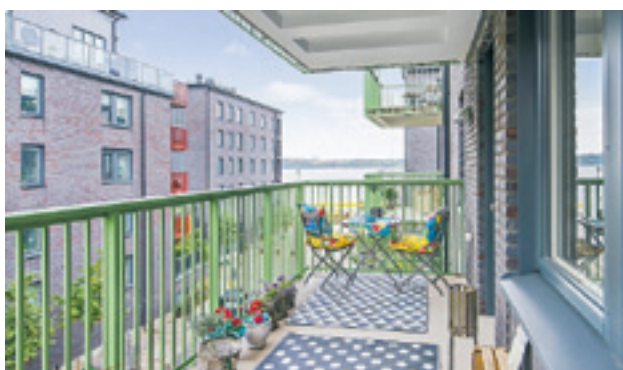

notar

2:a Lidingö Dalénum - 53 kvm Periskopvägen 4, 3tr

Perfekt planerad 2:a med balkong om ca 11 kvm med sjöutsikt! Bostaden erbjuder en social och öppen planlösning mellan kök och vardagsrum, ett rymligt sovrum, ett helkaklat badrum men en praktisk kombimaskin och behaglig golvvärme samt gott om förvaring i klädskåp, platsbyggda garderober och ett källarförråd. Nära affärer, kommunikationer och mycket mer!

Pris: 3 695 000 kr Boarea: 53kvm Avgift: 3 321 kr Energi: 79kWh/kvm/år Byggår: 2018
Visning: 6/10 12:30-13:15, 8/10 17:15-17:45 Mäklare: Jessica Alfvå Tel: 0708-99 79 62

LOKALER

Annonsera:
Ring 08-550 550 10

Hyr nyrenoverade rum på Lidingö Moderna kontorsrum från 7 kvm och upp till 27 kvm

- ★ Nyrenoverat och fräscht
- ★ Fiber
- ★ Flexibla kontrakt
- ★ Förmånlig hyra
- ★ Parkering utanför fastigheten
- ★ Nära kommunikationer på Södra Kungsvägen och Lidingö Centrum
- ★ Tillträde omgående