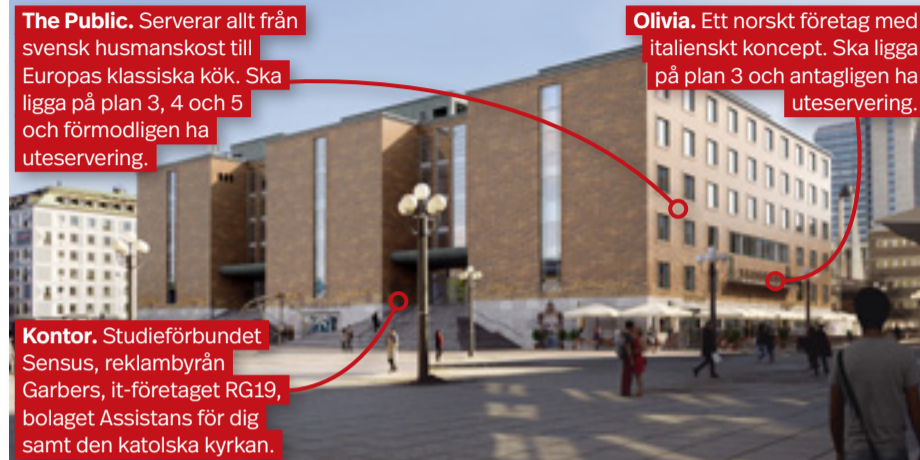

ÖPPET HUS

DEN 17 OKTOBER, KLOCKAN 12-14 ELLER 14-16

17
OKTOBER
KL. 12-14
ELLER 14-16

VÄLKOMMEN HEM TILL OSS! Vanligtvis är det vi på Ersta hemtjänst som kommer hem till dig och hjälper till med vardagsbestyren. Nu vill vi bjuda hem dig istället. Kom och träffa oss så berättar vi mer om hur vi kan hjälpa dig i din vardag. Vi bjuder på något litet gott att äta och dricka. Hälsa på oss torsdagen den 17 oktober på Erstagatan 3G. Välj vilken tid du vill komma; klockan 12-14 eller 14-16. Hoppas att vi ses!

MEDBORGARPLATSEN

Familjevänliga krogar ersätter rockklubbarna

The Public. Serverar allt från svensk husmanskost till Europas klassiska kök. Ska ligga på plan 3, 4 och 5 och förmodligen ha uteservering.

Olivia. Ett norskt företag med italienskt koncept. Ska ligga på plan 3 och antagligen ha uteservering.