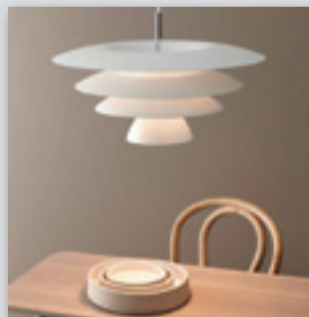

**20%
RABATT**
på allt från Belid
ljushuset.se

Cato LED golvlampa
från (2749.-)
NU! 2199.-

Tyson LED
med USB och hyllplan
från (2024.-) **NU! 1619.-**

Spectra LED golvlampa
från (3149.-) **NU! 2519.-**

Dex spotlight
från (1949.-) **NU! 1559.-**