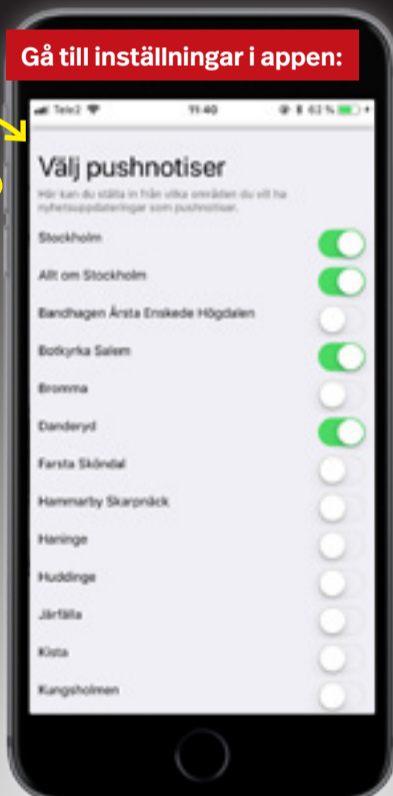

Du har väl inte missat att du kan **skraddarsy ditt flöde** av lokala nyheter, breda Stockholmsnyheter och guidande nöjesmaterial från Allt om Stockholm?

**Få tips** om loppisar nära dig. Håll koll på var det byggs nya bostäder i ditt område. **Uppdatera dig** om de senaste krognyheterna.

**Slå på pushnotiserna** och få veta direkt när det är kaos i trafiken, vad det är som brinner – eller varför polisen spärrat av vägen.

Sök på "Mitt i" i App Store eller på Google Play

Ladda ner Mitt i-appen: